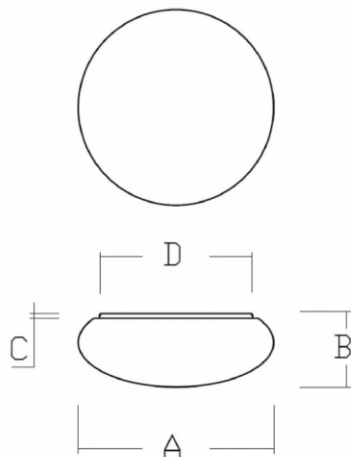

DAPHNE S24.112.D350

Typ: stropní a nástěnné svítidlo

Stínítko: bílé ručně foukané trojvrstvé sklo opál mat

Těleso svítidla: ocelový plech bíle lakovaný výška 20 mm